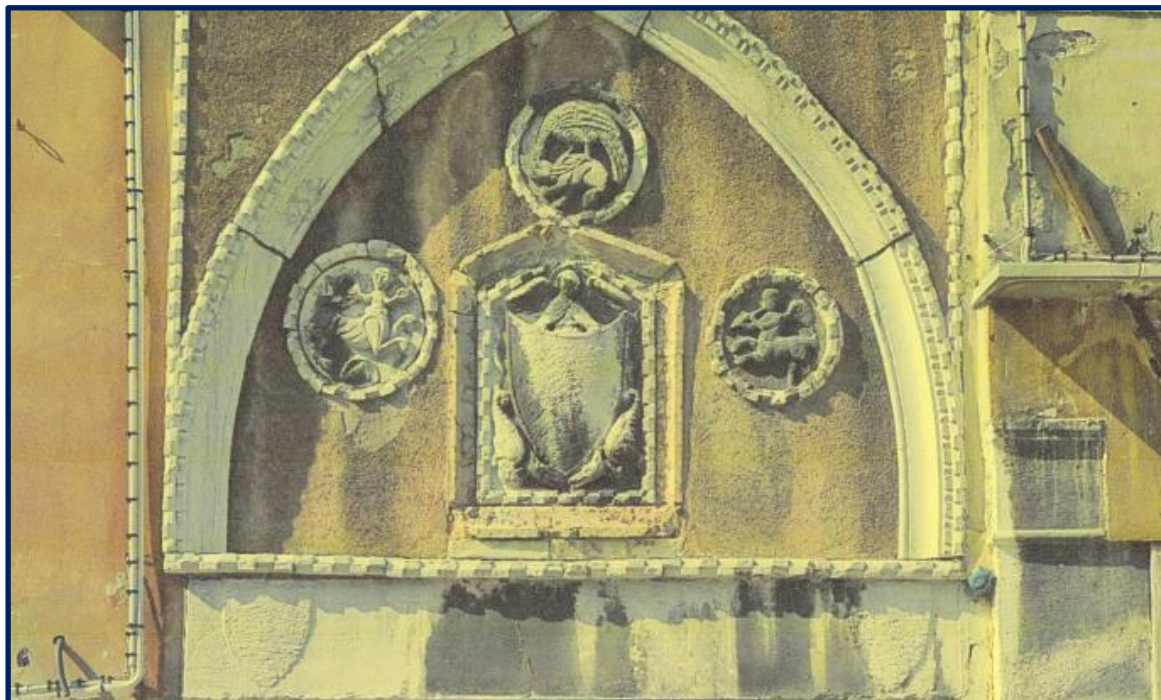

Mostra personale

Patere e formelle veneto bizantine

riproposte in rame sbalzato da

Sergio Camuffo

La mostra è allestita in Uni3 e rimarrà visitabile, durante l'orario di apertura dell'Università, da lunedì 27 ottobre.

Sergio Camuffo, veterano del corso di sbalzo su rame, non finisca mai di stupirci con le sue splendide opere. "Archeologo" di professione, si ispira agli antichi preziosi reperti che riproduce con maestria, regalandoci, oltre alla bellezza visiva, anche un pezzetto di storia.